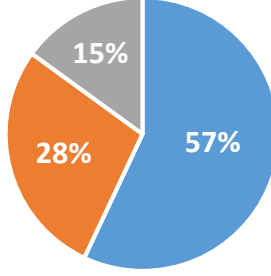

İNŞAAT SEKTÖRÜ İŞ KAZASI BİLGİLERİ - 1

Genel Bilgiler (2020)

44.304

İş kazalı çalışan sayısı

Bina inşaatında hayatını kaybedenler (% 57)

199

347

Hayatını kaybeden iş kazalı sayısı